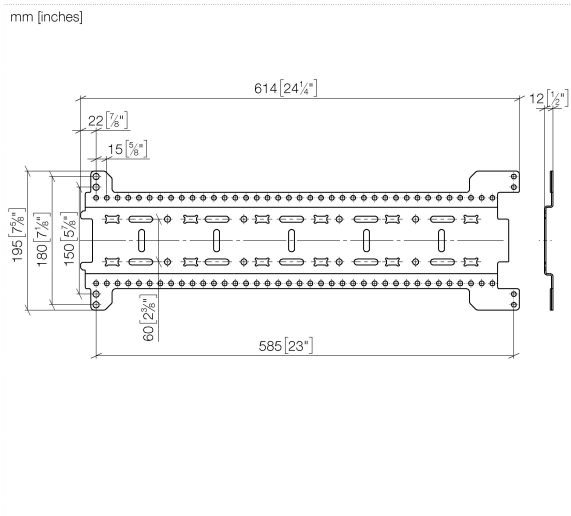

## xGRID Carril de montaje 555 mm -

---

12 360 970 90

- Ancho 555mm
- Altura 135 mm
- Profundidad 12 mm
- Tornillos de fijación

Encontrará más información sobre el carril de montaje xGRID en el catálogo Showerbook.

xGRID Carril de montaje 555 mm -

12 360 970 90

xGRID Carril de montaje 555 mm -

12 360 970 90

Lista de piezas de recambios

N°	Número de artículo	Denominación	Cantidad de montaje	Plazo de entrega
1	04 30 31 054 00 90	juego de fijación	2	2
2	04 30 30 212 00 90	juego de fijación	1	60