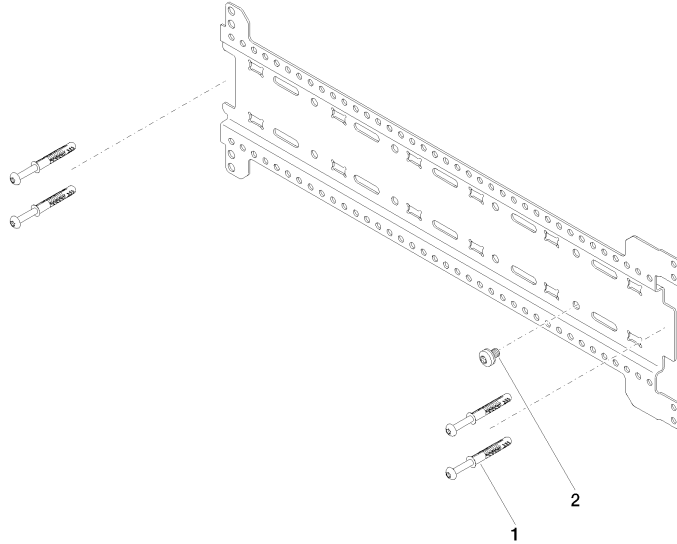

## xGRID Carril de montaje 555 mm -

---

12 360 970 90

- Ancho 555mm
- Altura 135 mm
- Profundidad 12 mm
- Tornillos de fijación

Encontrará más información sobre el carril de montaje xGRID en el catálogo Showerbook.

xGRID Carril de montaje 555 mm -

12 360 970 90

xGRID Carril de montaje 555 mm -

12 360 970 90

Lista de piezas de recambios

N°	Número de artículo	Denominación	Cantidad de montaje	Plazo de entrega
1	04 30 31 054 00 90	juego de fijación	2	2
2	04 30 30 212 00 90	juego de fijación	1	60